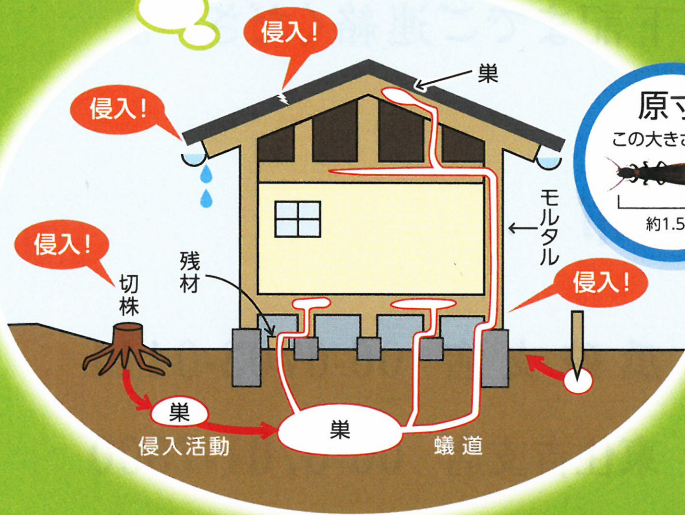

確かな実績と安心

シロアリの予防・駆除は確かな実績と安心のJAへご相談ください

しろあり防除は「正規のルートと方法で」。(社)日本しろあり対策協会に企業登録しているか確認しましょう。

JAのシロアリ予防、駆除は安心です

毎年、莫大な量の木質材料が、シロアリや木材腐朽菌により失われております。地球環境を保全するためにも木質材料の耐用年数を延ばす必要があります。JAとして、地域の皆様の住まいを守る天災対策の一環として、JA取扱施工店がシロアリおよび腐朽被害対策を行っています。

環境に適合した薬を使用

JA取扱施工店では、(社)日本しろあり対策協会で効力・安全性の調査に合格した(認定)薬剤を使用しています。

資格者(プロ)による施工

JA取扱施工店では(社)日本しろあり対策協会の施工法にのっとり、しろあり防除施工士が施工しています。

お客様の個人情報はJAグループまたはJAグループ取扱施工店からご連絡を取らせていただく目的で利用します。

床下無料調査実施中

お申し込み、お問い合わせはお気軽に JA(農協)へ

●無料で床下点検・点検結果の報告を行い、お客様にあった防除をお勧めします。その後、お客様から申し込みがあった場合に、有償にてJA取扱施工店が防除を行います。